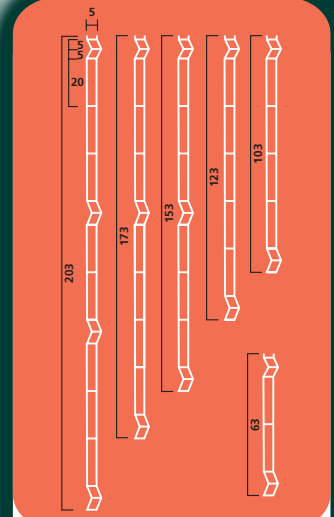

## Paneles

de malla rectangular recubierta de PVC, galvanizada y electro-soldada. Para dar fuerza y seguridad los paneles se fabrican con ondulaciones de refuerzo y púas que protegen la parte superior del panel.

## Postes Paldeco

Poste octogonal de acero perfilado, obtenido de una lámina de acero galvanizada en caliente, plastificado con PVC de color verde, gris antracita u otros colores bajo petición, sellados con una tapa de plástico disponible en varios colores. Se suministran con o sin una placa rectangular soldada a la base del mismo. El sistema **Panoplax + Paldeco** es particularmente adaptado para cercados residenciales y para el bricolaje debido a la extrema simplicidad del sistema de fijación. Los paneles **Panoplax** y los postes **Paldeco** se comercializan, respectivamente, en confecciones de 60 unidades cada una. Viene proporcionado un set de instalación (tornillos y abrazaderas).

### PANELES

H cm	L cm	dimensión malla mm	kg c/u	kg/m <sup>2</sup>	curvas horizontales	embalaje kg c/u	∅ alambre plastificado mm	altura púas mm
63	200	200x50	3,8	3,00	2	252	4,0	26,0
103	200	200x50	5,6	2,70	2	396	4,0	26,0
123	200	200x50	6,4	2,60	2	468	4,0	26,0
153	200	200x50	7,8	2,50	3	576	4,0	26,0
173	200	200x50	8,9	2,60	3	648	4,0	26,0
203	200	200x50	11,2	2,70	4	756	4,0	26,0

medidas en cm